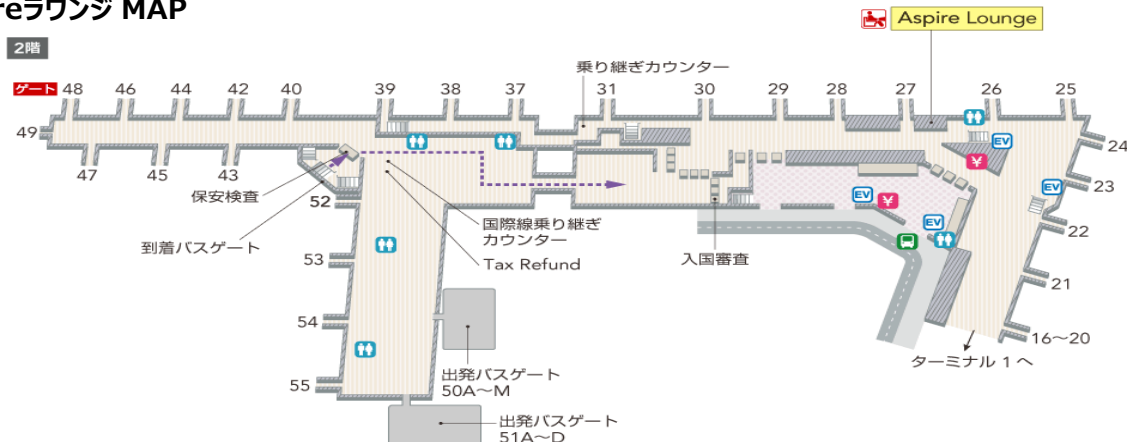

JALホームページ
「VeriFLY」

入国条件確認サイト
「Sherpa」

上記の情報は、2022年6月7日時点の情報に基づきます。最新の情報はJAL Webサイトでご確認ください。

JAPAN AIRLINES

ヘルシンキでのお乗り継ぎでヨーロッパがますます近くに

ヨーロッパ各地へのゲートウェイであるヘルシンキでのキャンペーンについてご紹介させていただきます。
ぜひJAL便のご利用をご検討ください。

国際線【期間延長！】ヘルシンキ線乗り継ぎ ラウンジ利用キャンペーン

7月より羽田=ヘルシンキ線は週4便で運航!
羽田発21:55→ヘルシンキ着06:35(+1)*

*8月はヘルシンキ着06:40(+1)予定。最新情報についてはJAL Webサイトをご参照ください。

キャンペーン期間中に東京（羽田）→ヘルシンキ線（JL047便）をご利用で、欧州域内都市への乗り継ぎ便をご利用の場合、**ヘルシンキ空港のAspireラウンジを無料でご利用いただけます。**

対象搭乗期間	2021年11月01日(月)～2022年9月30日(金)日本発
対象のお客さま	以下のすべての条件に当てはまるお客さま ・JL047便（羽田発ヘルシンキ行き）から欧州域内都市*ヘフィンエアー（AY）運航の乗継便を利用されること ・当社発券の131で始まる航空券であること
対象クラス	エコミークラス、プレミアムエコミークラス
利用ラウンジ	Aspireラウンジ(飲食提供有) 詳細はこちら(https://www.executivelounges.com/airport-lounges/helsinki-airport-aspire-lounge)
ご利用方法	事前のお申込みは不要です。 ヘルシンキ空港のAspireラウンジにて、JL047便の搭乗券および乗り継ぎ便の搭乗券をご提示ください。 *シェンゲン協定加盟国以外（イギリス・ロシアの都市など）の都市への乗り継ぎは対象外です。

◇ラウンジの様子

◇Aspireラウンジ MAP

詳細につきましては[こちら](#)(JAL Webサイト)をご確認ください。

国内線

東京ディズニーランド®

貸切パーティー2,500組5,000名様ご招待！

JAL ハッピードリームキャンペーン 2022

JALグループ国内線に2回乗って
応募しよう！

完全貸切のJAL プライベート・イブニング・
パーティー 2022 や、ホテル宿泊+貸切パーティーを
セットにした商品が当たるキャンペーンを実施中！

貸切パーティー開催日：2022年11月11日(金)

©Disney
日本航空は東京ディズニーランド®・東京ディズニーシー®のオフィシャルエアラインです。

◀賞品概要▶

ハッピードリームA賞

東京ディズニーリゾート・トイ・ストーリー®ホテル宿泊+東京ディズニーランド®貸切パーティー
(JAL プライベート・イブニング・パーティー 2022) 招待券 10組20名様