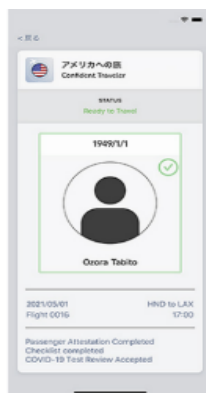

NEW!

VeriFLYの対象が
アジアまで

路線拡大

VeriFLYとは VERIFLY

検査結果（陰性証明書）やワクチン接種証明書、宣誓書など各国の入国に必要な書類が、入国要件に合致しているか事前¹に判定できる無料のスマートフォン用アプリです。²入国要件を満たしていると、「Ready To Travel」と緑色のチェックマークがアプリに表示されます。この表示をチェックインカウンターで提示することで、**検疫書類の提示が不要**となり、**搭乗手続きがスムーズ**になります。³

*1VeriFLYは、Daon社提供のサービスです。*2VeriFLYのご利用は、必須ではありません。
*3各国が入国条件を変更した直後などは、空港係員による判断を優先する場合があります。

下記QRコードより「VeriFLY」アプリをインストールの上、ご利用いただけます。

NEW! VeriFLY利用者の「優先チェックインカウンター」を設置

ただいま空港チェックインカウンターでは、新型コロナウイルス感染症の検疫書類の確認に時間を要しており、長時間お並びいただく場合がございます。アプリでの渡航判定結果が「Ready to Travel」と判定された方は「優先チェックインカウンター」をご利用できます。この機会にコロナ禍の旅でも安心して、スムーズな搭乗手続きができる、「VeriFLY」をぜひご利用ください。

対象のお客さま	国際線	VeriFLYでの検疫書類の登録が完了済みで、判定結果が「Ready To Travel」と緑色のチェックマークが表示されたお客さま
対象期間		2022年6月15日(水)～ ※事前のご案内なくサービスが終了する場合がございます
対象空港	国際線	成田空港、羽田空港

NEW! ご利用いただける路線がさらに広がりました

6月1日ご出発分から「VeriFLY」がご利用いただける路線が大幅に広がりました。コロナ禍でのお客さまの旅を、より便利でスマートにするお手伝いをいたします。